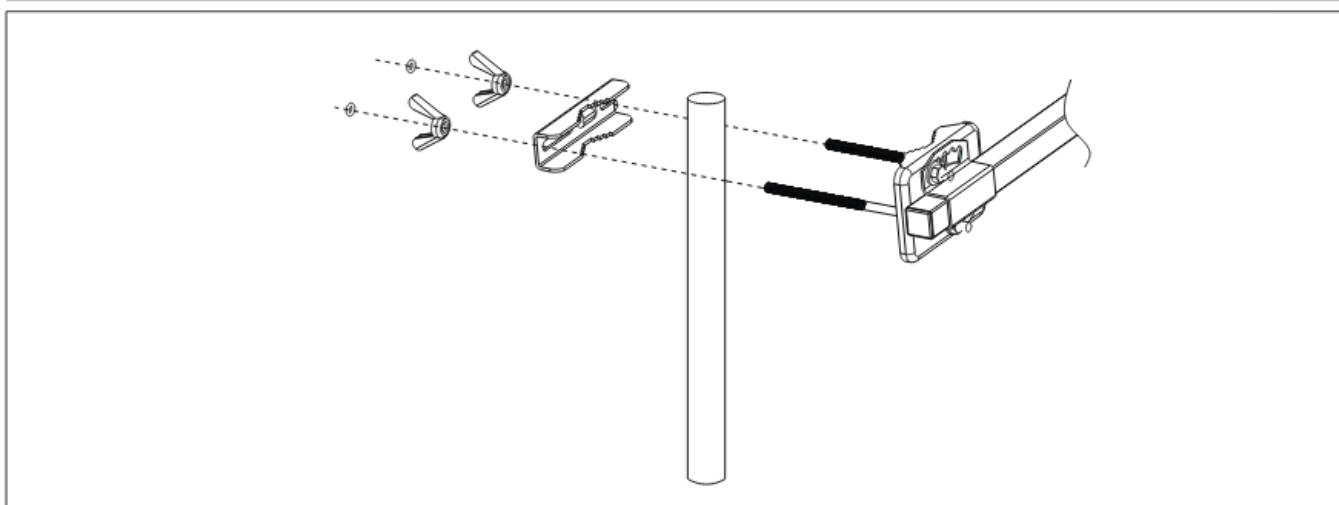

## UHF anténa **AURA**

AURA je malá anténa pro příjem v pásmu UHF do frekvence 698 MHz (LTE700 kompatibilní).

### Sestavení antény:

- Uchycení na stožár je dimenzováno na průměr 25-50 mm.
- Propojení s koaxiálním kabelem je přes F-konektor. Po našroubování F-konektoru **ochraňte přípojně místo gumovou ochranou z příslušenství antény**. Zabráníte tak poškození elektroniky antény zatečenou vodou.