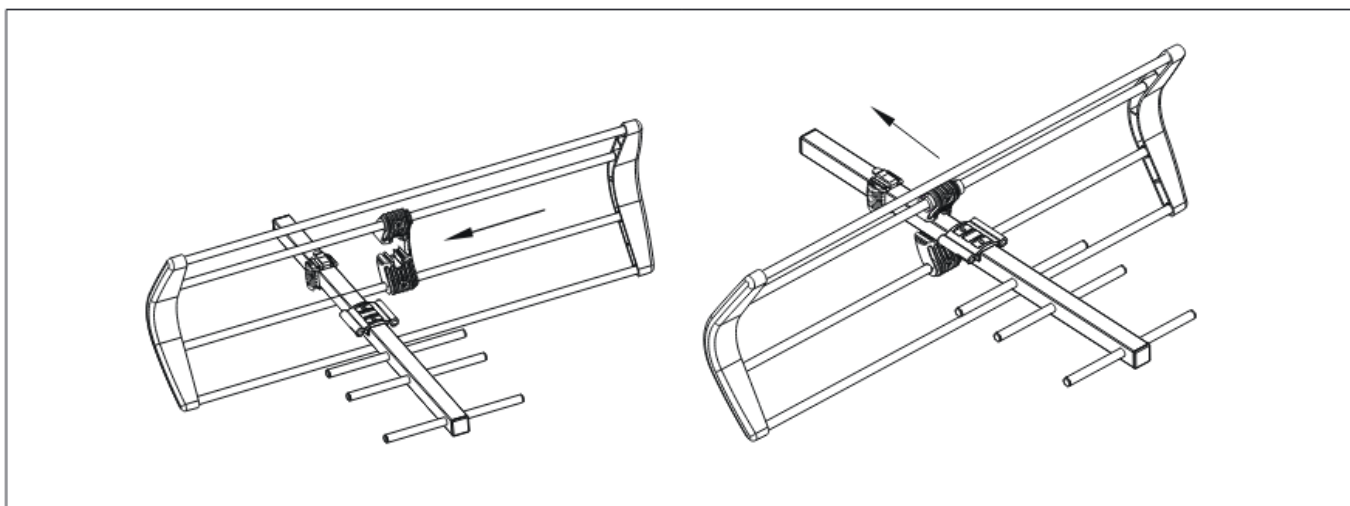

### Sestavení antény:

- Uchycení na stožár je dimenzováno na průměr 25-50 mm.
- Propojení s koaxiálním kabelem je přes F-konektor. Po našroubování F-konektoru **ochraňte přípojně místo gumovou ochranou z příslušenství antény**. Zabráníte tak poškození elektroniky antény zatečenou vodou.